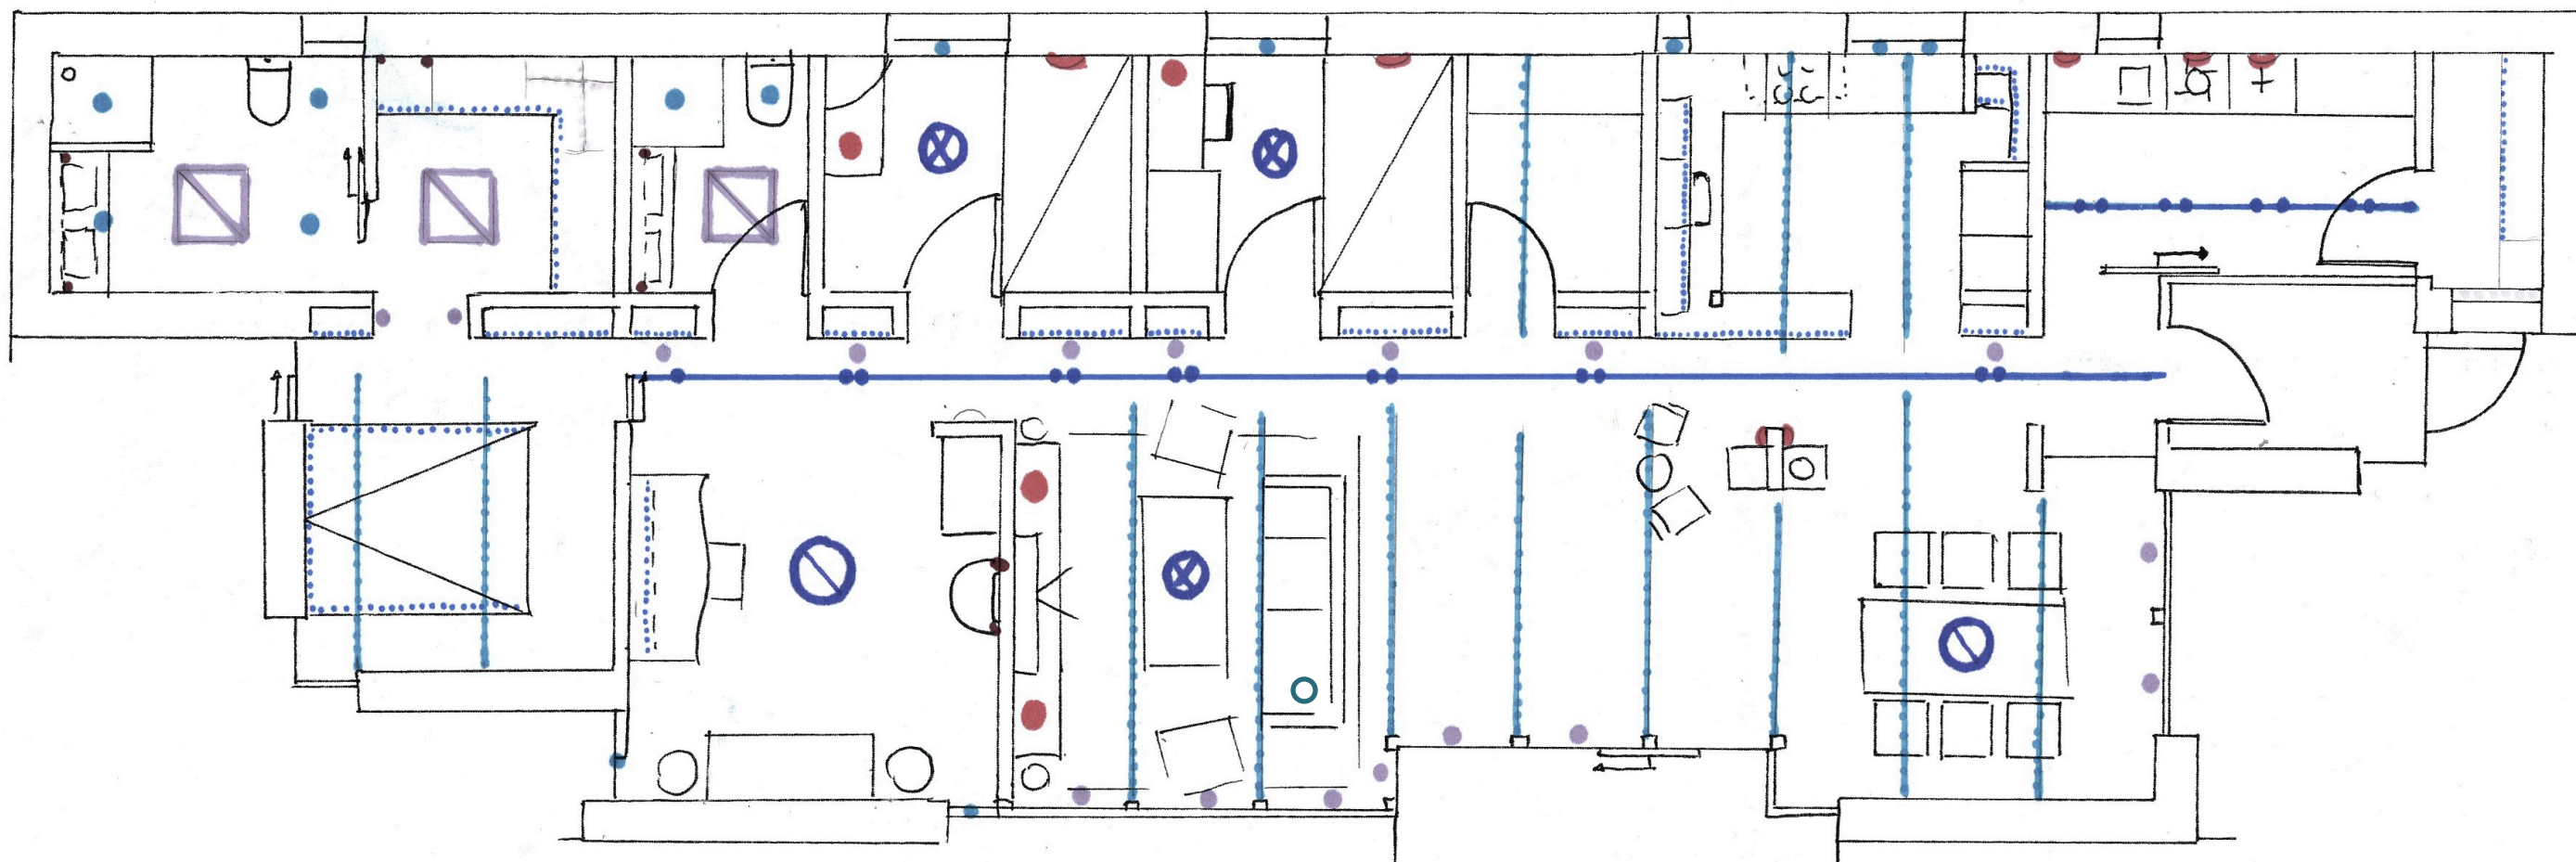

Belysningsplan

Fast belysning fra ledlys Norge

Symbol	Bilde	Forklaring
		Strips innfelt i møbler. (hylle, garderobe, seng)
		Spotskinner. Lyser mot vegg – kunst og bøker. Også på vaskerom. Stålskinne med svarte spotter
		Allmennbelysning – LED strips innfelt i bjelkelag i tak. <u>Frosted glass</u> legges over. Se teknisk tegning i beskrivelsen. Mulighet for varierende av kaldt og varm belysning

Fast belysning fra ledlys Norge

Symbol	Bilde	Forklaring
		<u>Uplights</u> plasseres i gulv. Mørk krom ramme
		<u>Downlights</u> – innfelt i tak på bad, hvor bjelker er bygd inn. Også i vinduet
		<u>Lysplater</u>. Plasseres innfelt i tak på begge bad. Samt garderobe. <u>Str. 30x30</u>. I Bod plasseres plate på vegg, mot nord. <u>Str 30x60</u>. Evt teknisk rom.
		<u>Veggbelysning</u>.

Tilleggsbelysning

Symbol	Bilde	Forklaring
		Taklampe, Antikk, <u>Living</u>
		Taklampe/pendel <u>Dome</u>, <u>Fagerhult</u>.
		Bordlampe – <u>Muuto</u>, Opal hvit. <u>Mobelgarden.no</u>
		<u>Herstal LED</u> leselampe. Hvit. <u>Belysningsexperten</u>