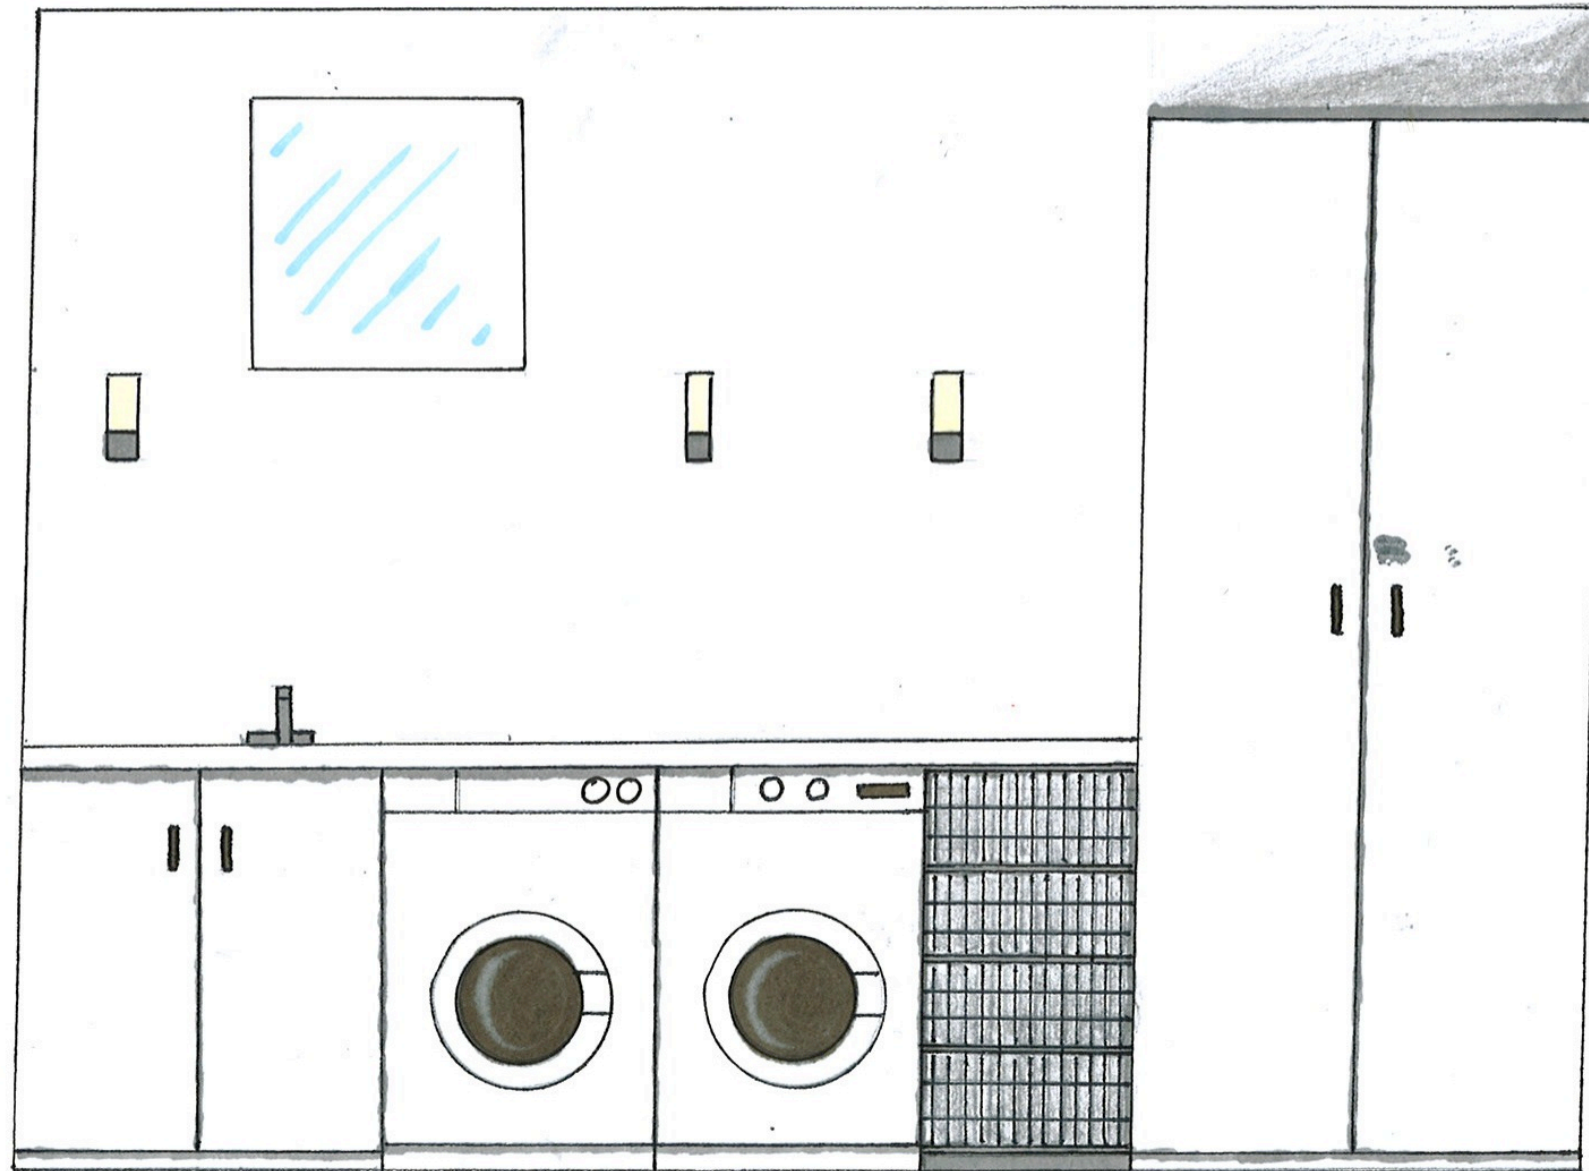

Oppriss : Vaskerom

- Garderobeløsning, Ikea, Pax
- Benkeskap, Ikea, Faktum
- Benkeplate, Ikea, Fyndig
- Arbeidsbelysning
- Tørketrommel og vaskemaskin plasseres under benkeplate.
- Forslag til plassering av vask