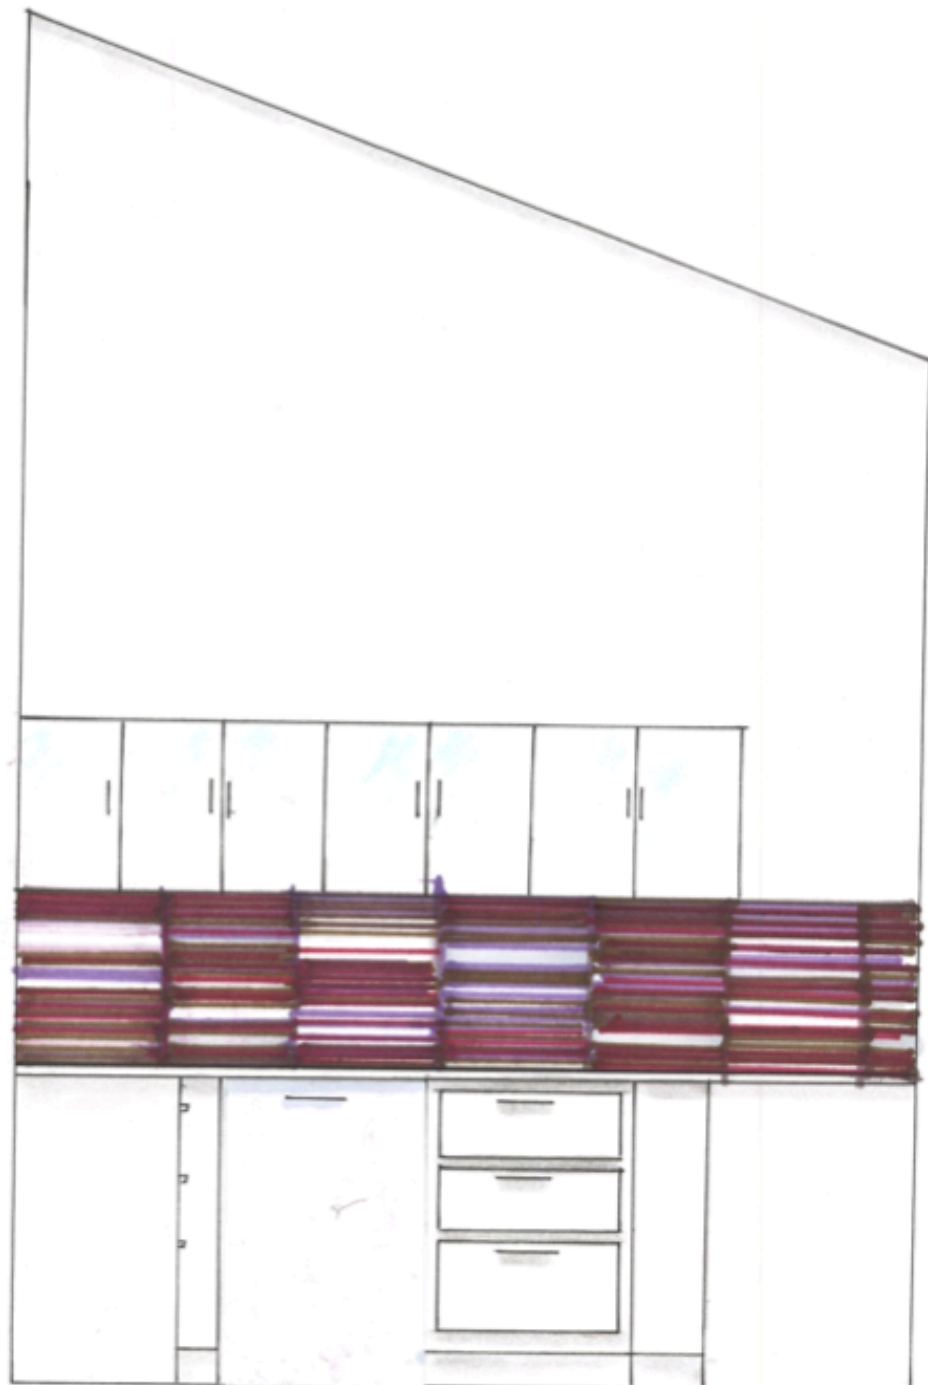

Oppriss : Kjøkken

- Kjøkkeninnredning, Drømmekjøkken, Solid hvit
- Tapet, Midbec Mankai 503, Borge m. Herdet glass