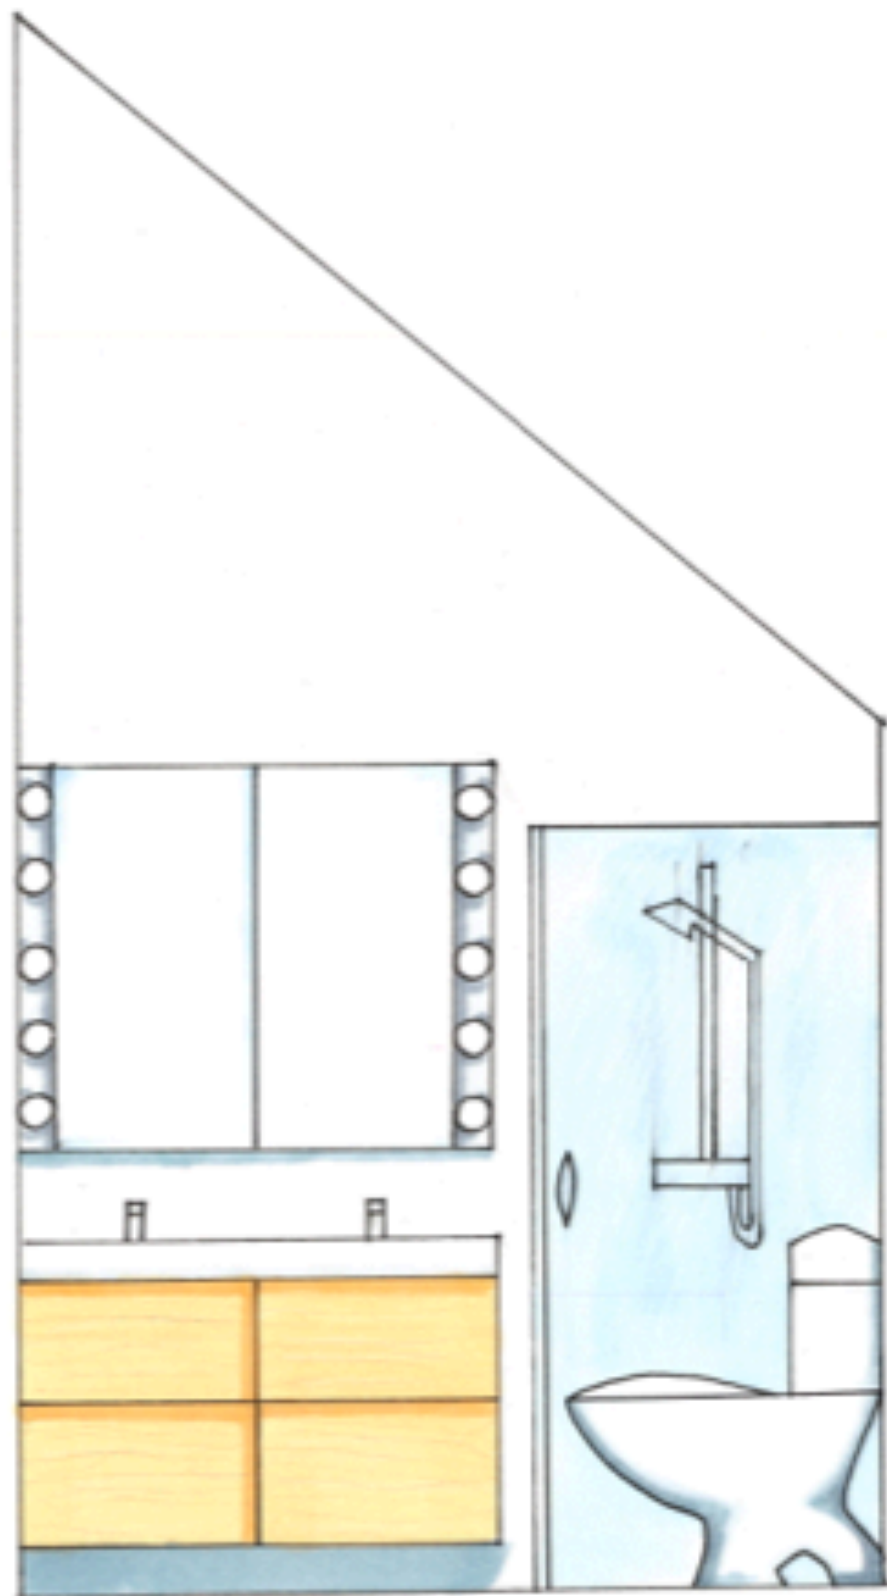

Oppriss : Bad

1.

2.

1. Speilskap
  Godmorgen/bråviken, Ikea.
2. Servantskap,
  Godmorgen/bråviken, Ikea

- Dobbeltservant
- Oppbevaring i speil og i servantskap
- Dusjhjørne med flis og glassdører
- lyse reflekterende farger