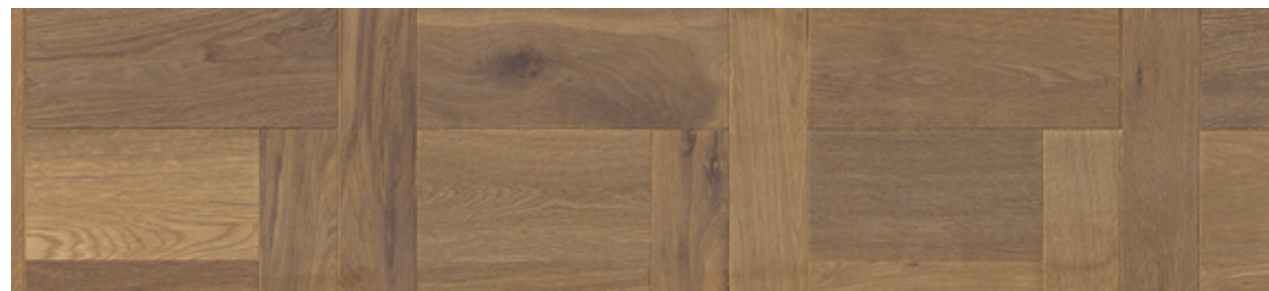

# Konseptcollage

- Kontraster i materialer
- Fargepalett inspirert av hvordan sollyset framstår i løpet av døgnet
- tar naturen med inn i boligen