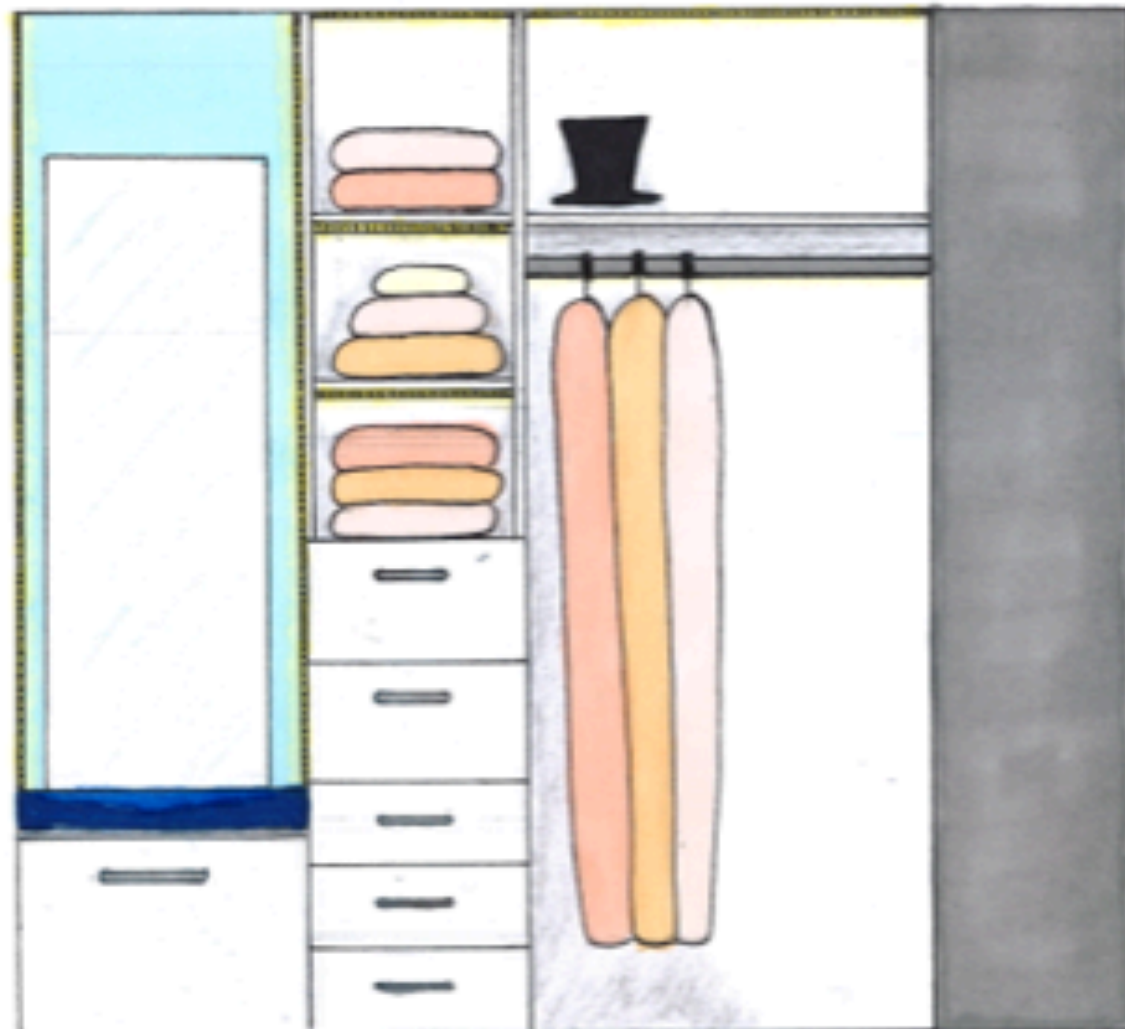

- Garderobeløsning fra Ikea, Bestå.
- Variert oppbevaring - åpent og skjult - lett tilgjengelig.
- Garderobestang -forskjellig høyder til oppheng av klær. (for eksempel kjoler til venstre og skjorter til høyre)
- Sitteplass for påkledning

- Belysning: innebygd ledstrips for bedre innsyn
- Ledstrips ved siden av speil for bedre visualisering
- Generell belysning - lyseplate