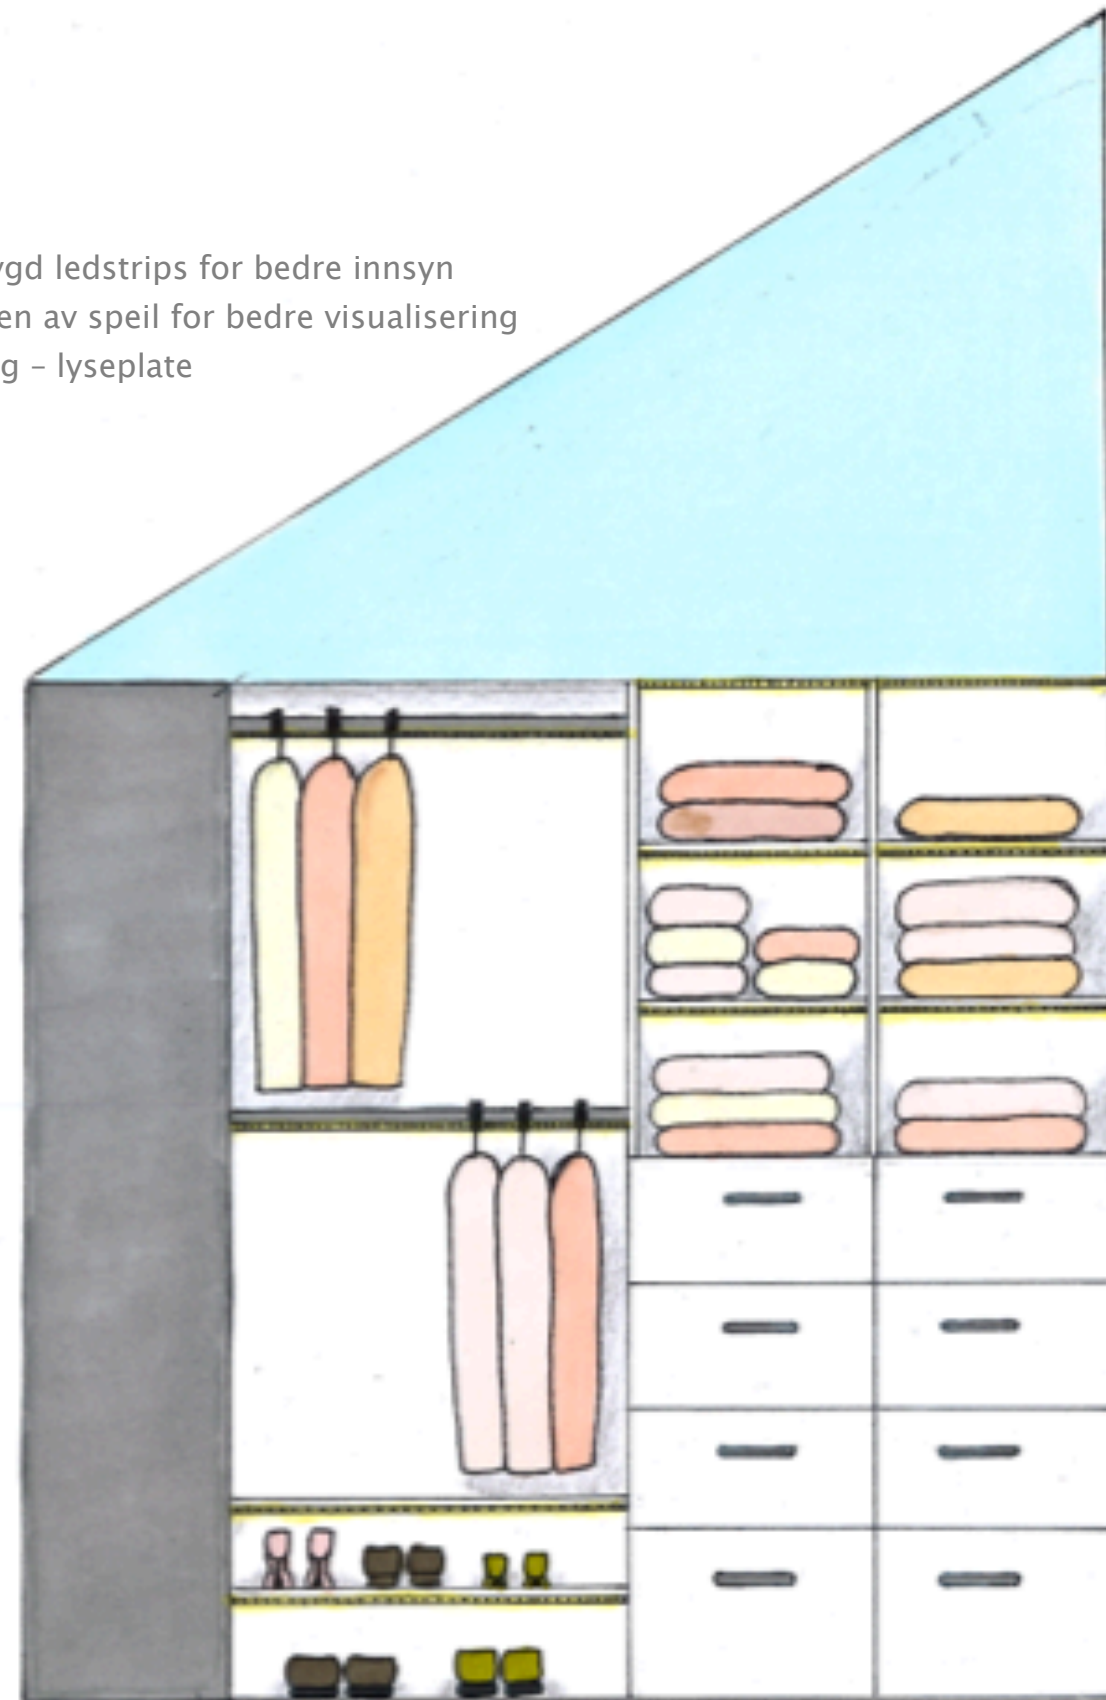

- Garderobeløsning fra Ikea, Bestå.
- Variert oppbevaring - åpent og skjult - lett tilgjengelig.
- Garderobestang -forskjellig høyder til oppheng av klær. (for eksempel kjoler til venstre og skjorter til høyre)
- Sitteplass for påkledning

- Belysning: innebygd ledstrips for bedre innsyn
- Ledstrips ved siden av speil for bedre visualisering
- Generell belysning - lyseplate